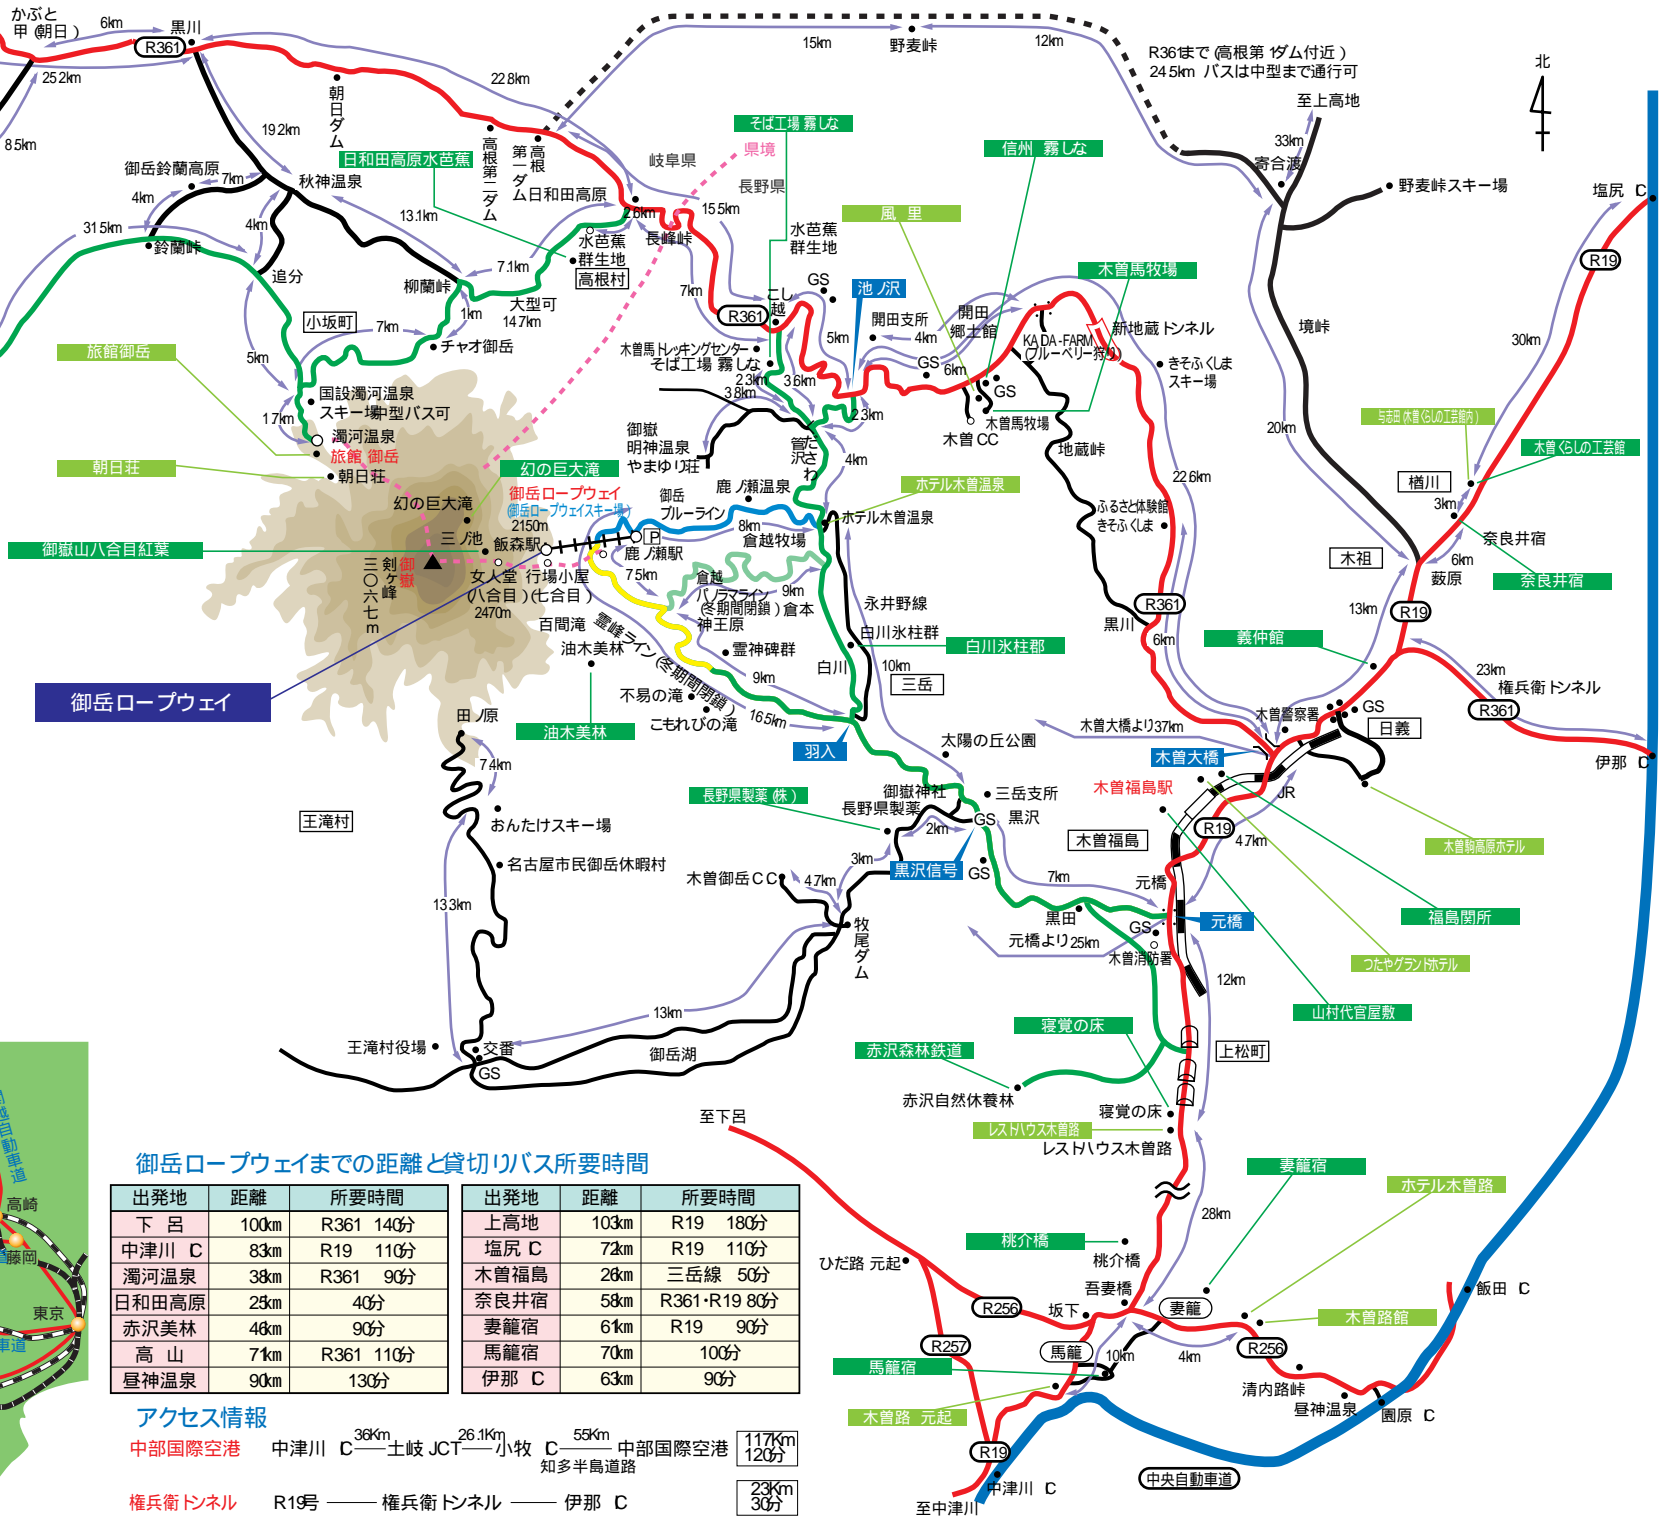

木曾路周遊マップ

御岳ロープウェイまでの距離と貸切りバス所要時間

出発地	距離	所要時間	出発地	距離	所要時間
下呂	100km	R361 140分	上高地	103km	R19 180分
中津川 C	83km	R19 110分	塩尻 C	72km	R19 110分
濁河温泉	38km	R361 90分	木曾福島	28km	三岳線 50分
日和田高原	23km	40分	奈良井宿	58km	R361・R19 80分
赤沢美林	48km	90分	妻籠宿	61km	R19 90分
高山	71km	R361 110分	馬籠宿	70km	100分
昼神温泉	90km	130分	伊那 C	63km	90分

アクセス情報

中部国際空港 中津川 C $\xrightarrow{36km}$ 土岐 JCT $\xrightarrow{26.1km}$ 小牧 C $\xrightarrow{55km}$ 中部国際空港 117km
120分
 知多半島道路
権兵衛トンネル R19号 $\xrightarrow{\quad}$ 権兵衛トンネル $\xrightarrow{\quad}$ 伊那 C 23km
30分